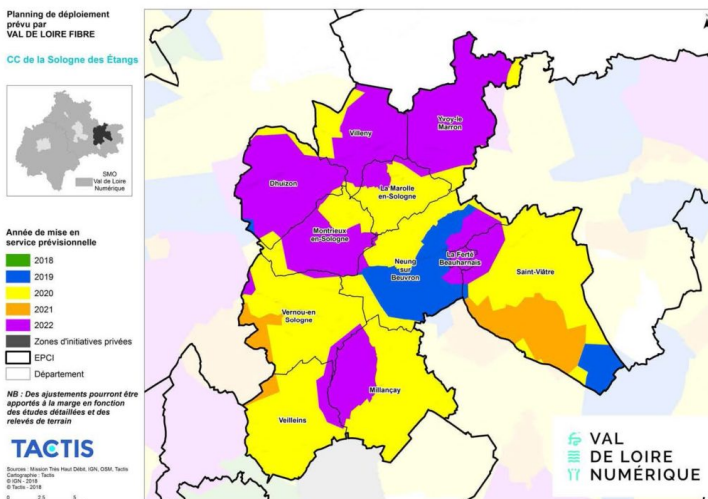

La fibre arrive en 2022 !

Chers Caprésiens,
Vous l'attendiez depuis 2016, elle va enfin arriver en 2022 : la fibre.
Mais pourquoi est ce aussi long me diriez vous ? Voici les différentes étapes qui se déroulent tour à tour avant de vous permettre d'accéder à ce nouveau service.

Les étapes de la mise en place de la fibre
Toutes ces étapes cumulées, il faut donc compter plus de 1an et demi pour la mise en place de la fibre à compter du début des travaux. Ceci est sans compter les difficultés techniques qui peuvent être rencontrées sur le terrain. A tour de rôle, chaque village du Loir et Cher va être équipé. La carte ci dessous illustre le déploiement de la fibre dans les 5 prochaines années.